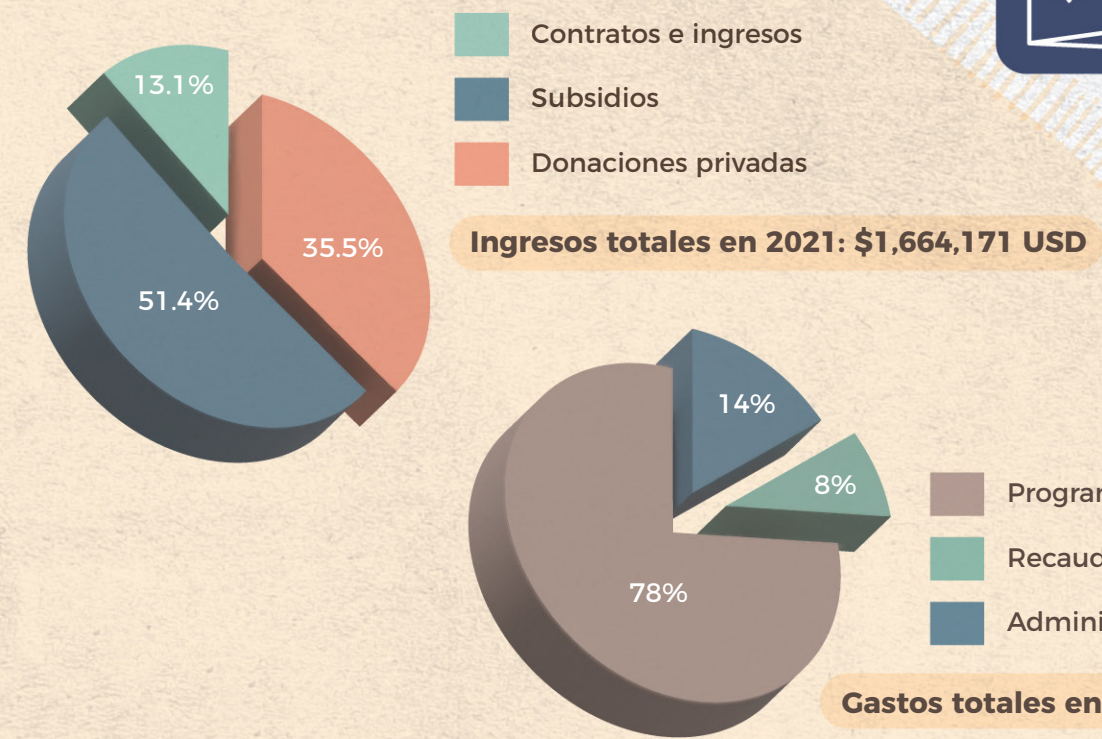

COMPRE NUESTRAS PLANTAS Y SEMILLAS

Visite Borderlands Nursery & Seed para comprar plantas y semillas recolectadas éticamente, libres de químicos y seguras para los polinizadores.

¡Escanee el código para visitar el sitio web de BN&S!

@borderlandsrestorationnetwork

@borderlandsrestoration

@borderlandsplants

@borderlandswildlifepreserve

Reporte Anual 2021

Nuestro impacto desde el inicio

- 2,590 Recolecciones de semillas nativas de 770 especies
- 300,000 Plantas nativas propagadas
- 3,774 Agaves plantados para alimentar murciélagos con su néctar
- 1,200 Acres de tierra pública y privada impactada
- 2,195 Participantes de programas educativos
- 3,371 Estructuras para el control de la erosión instaladas
- 60+ Socios de programas

Finanzas

*La información aquí presentada se extrajo de los estados financieros de Borderlands Restoration Network auditados en 2021 por BeachFleischman PC.

Reconstruir ecosistemas saludables

- 3,265 horas de voluntariado
- 399 kg de semillas nativas recolectadas éticamente
- 30,000 plantas propagadas de 263 especies para proyectos de restauración, contratos y venta al menudeo
- 45 científicos ciudadanos voluntarios mapearon *Agave palmeri* para identificar ubicaciones importantes, así como la salud de la población en apoyo a los murciélagos que se alimentan de néctar
- Se creó el folleto *Growing Agaves for Bats* que detalla la recolección de semillas de agave, el rescate de plantas, la propagación y la siembra de agaves para la restauración del hábitat en apoyo a los murciélagos que se alimentan de néctar
- Contratación por US Fish para plantar 13,000 plantas nativas para enriquecer el hábitat en el área Buenos Aires National Wildlife Refuge
- Estudio de cuatro parientes de cultivos silvestres en el Área botánica de Chile silvestre, así como recolección de semillas para investigación